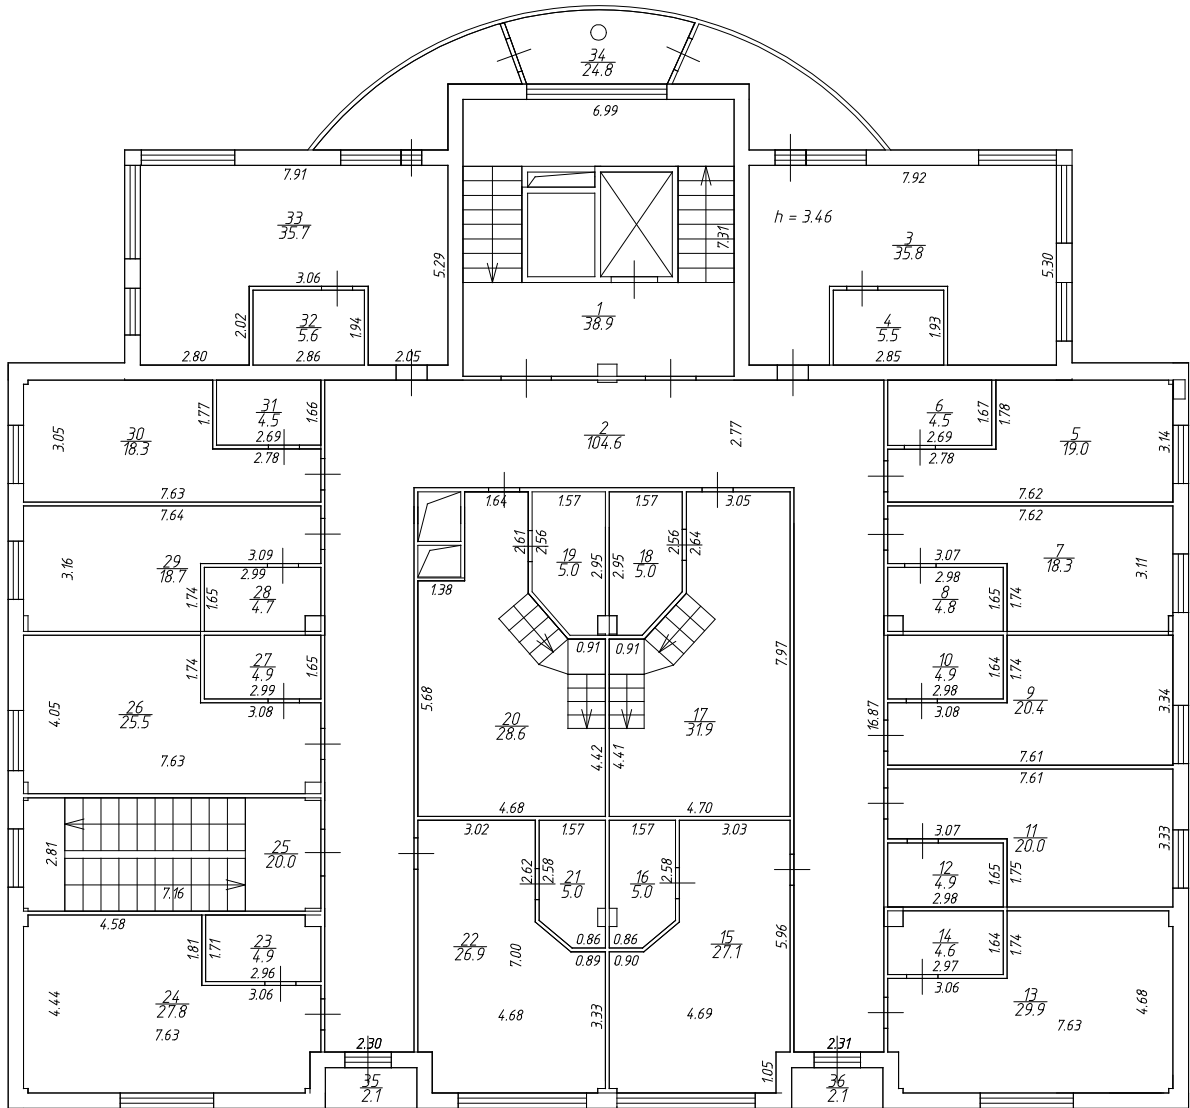

ТЕХНИЧЕСКИЙ ПЛАН ЗДАНИЯ

План этажа (части этажа), план объекта недвижимости (части объекта недвижимости)

План 4 этажа

Масштаб 1:200

Условные обозначения:

-  — Стена с дверью
-  — Стена с окном
-  — Лестница
- 3.50 — Размер
- $\frac{1}{4.5}$ — Номер помещения и площадь