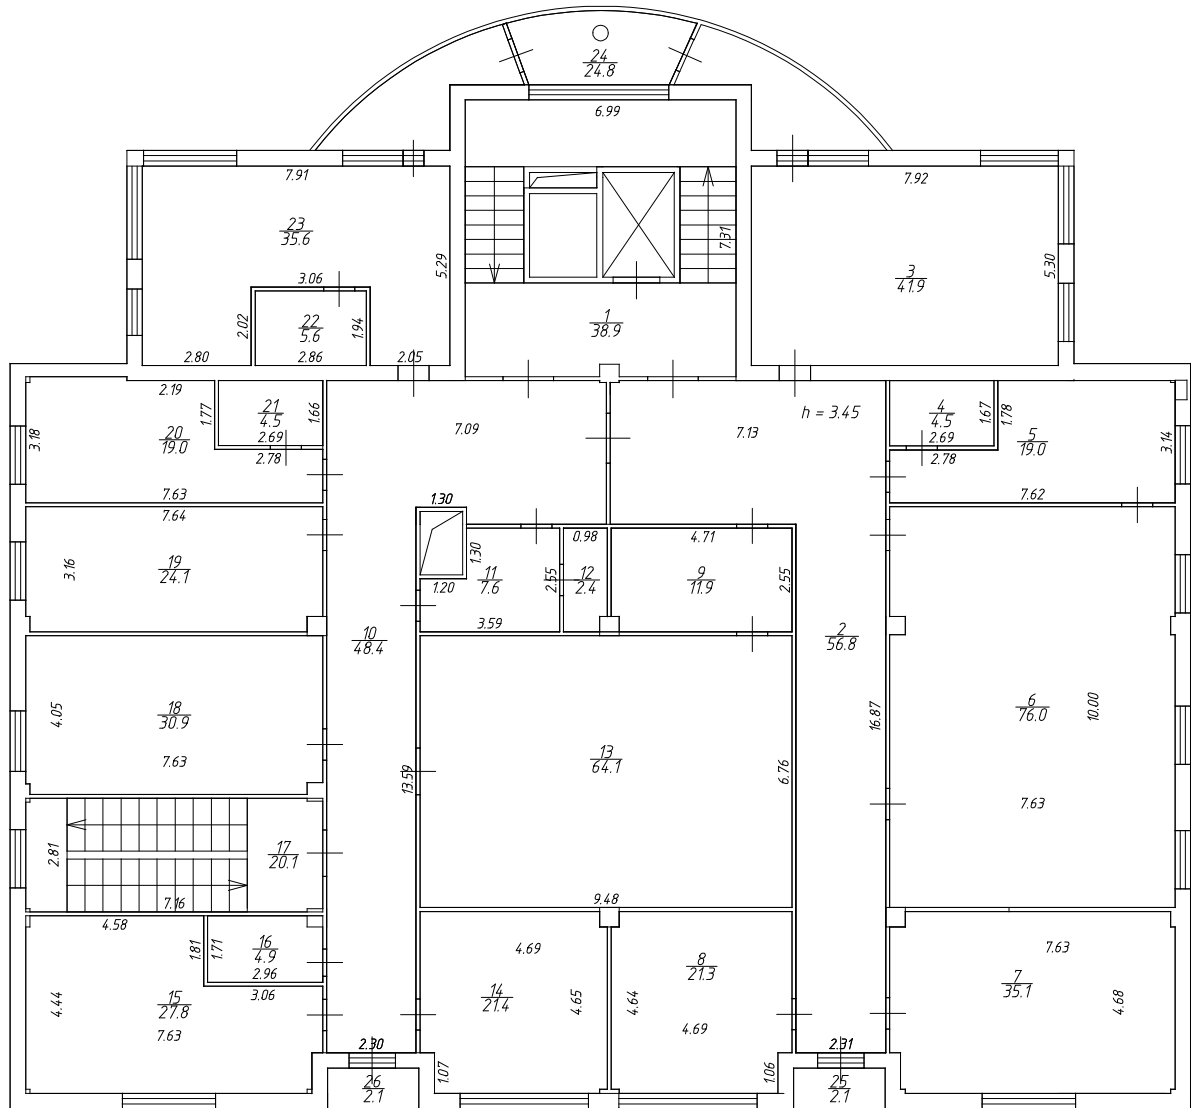

ТЕХНИЧЕСКИЙ ПЛАН ЗДАНИЯ

План этажа (части этажа), план объекта недвижимости (части объекта недвижимости)

План 3 этажа

Масштаб 1:200

Условные обозначения:

-  — Стена с дверью
-  — Стена с окном
-  — Лестница
-  — Размер
-  — Номер помещения и площадь